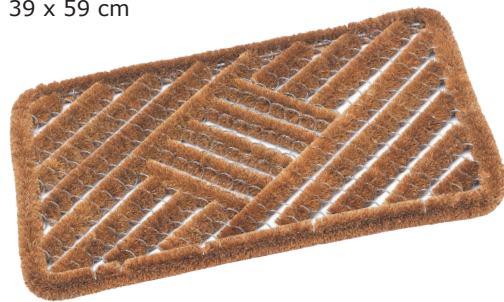

Borstelmat Draco

39 x 59 cm

NU 8,99

(904.6042)