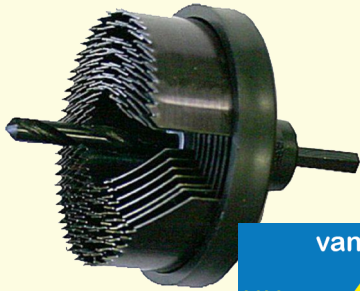

Steelwood gatenzaagset

7 delig voor gaten van 25 tot en met 63mm

van 6,99
NU 4,99

(510.6029)

Bahco moersleutel 210 mm + waterpomptang 240 mm

Samen:

van 89,95
NU 49,95

(512.1352)